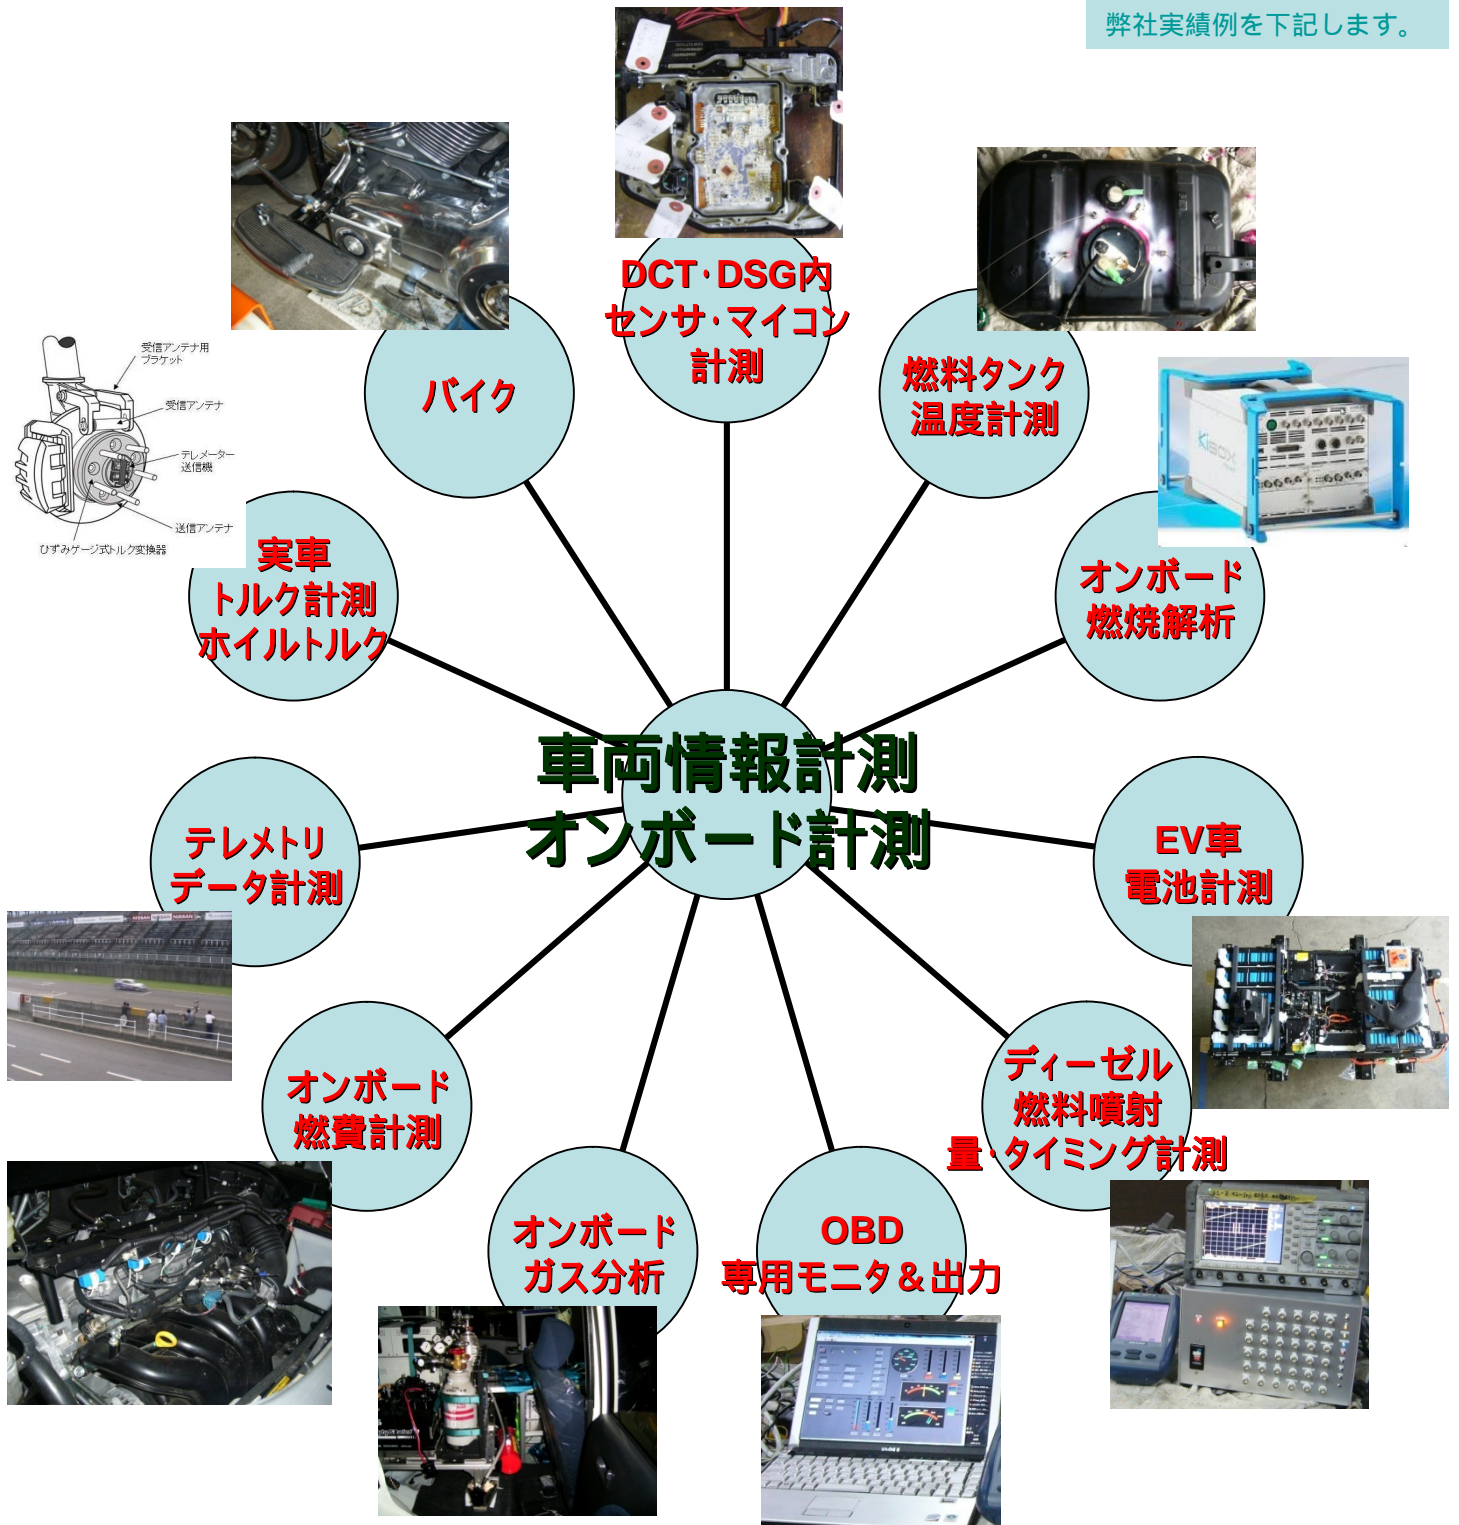

車両情報計測 オンボード計測

あらゆる車両への改造を行い、センシングの提案をいたします。
 実車の状態を損いません。
 国産車・外車などの車種を問いません。重整備も含めて行うことができます。

弊社実績例を下記します。

- 注意
1. その他 ご要望により仕様変更可能です。
 2. 本カタログの内容は予告なく変更する場合がありますのでご了承ください。

平成23年5月7日現在