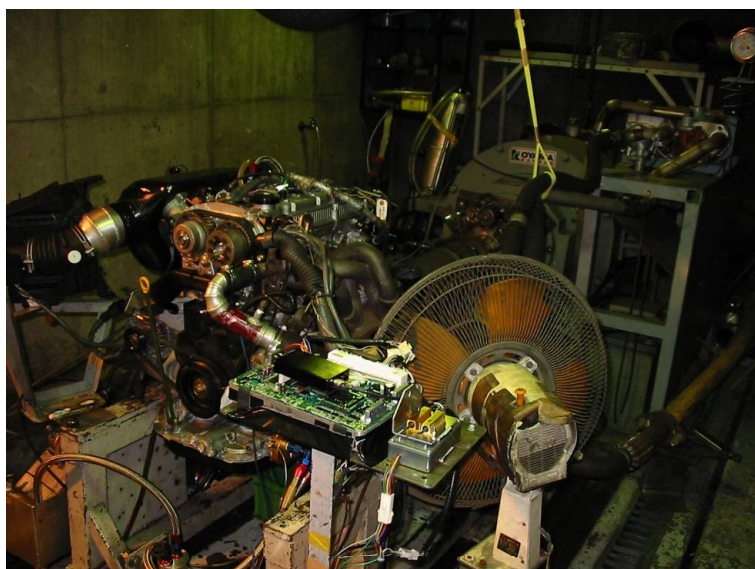

純正ECU 改造

フラッシュメモリー データ解析
リアルタイムデータ変更ツール取付