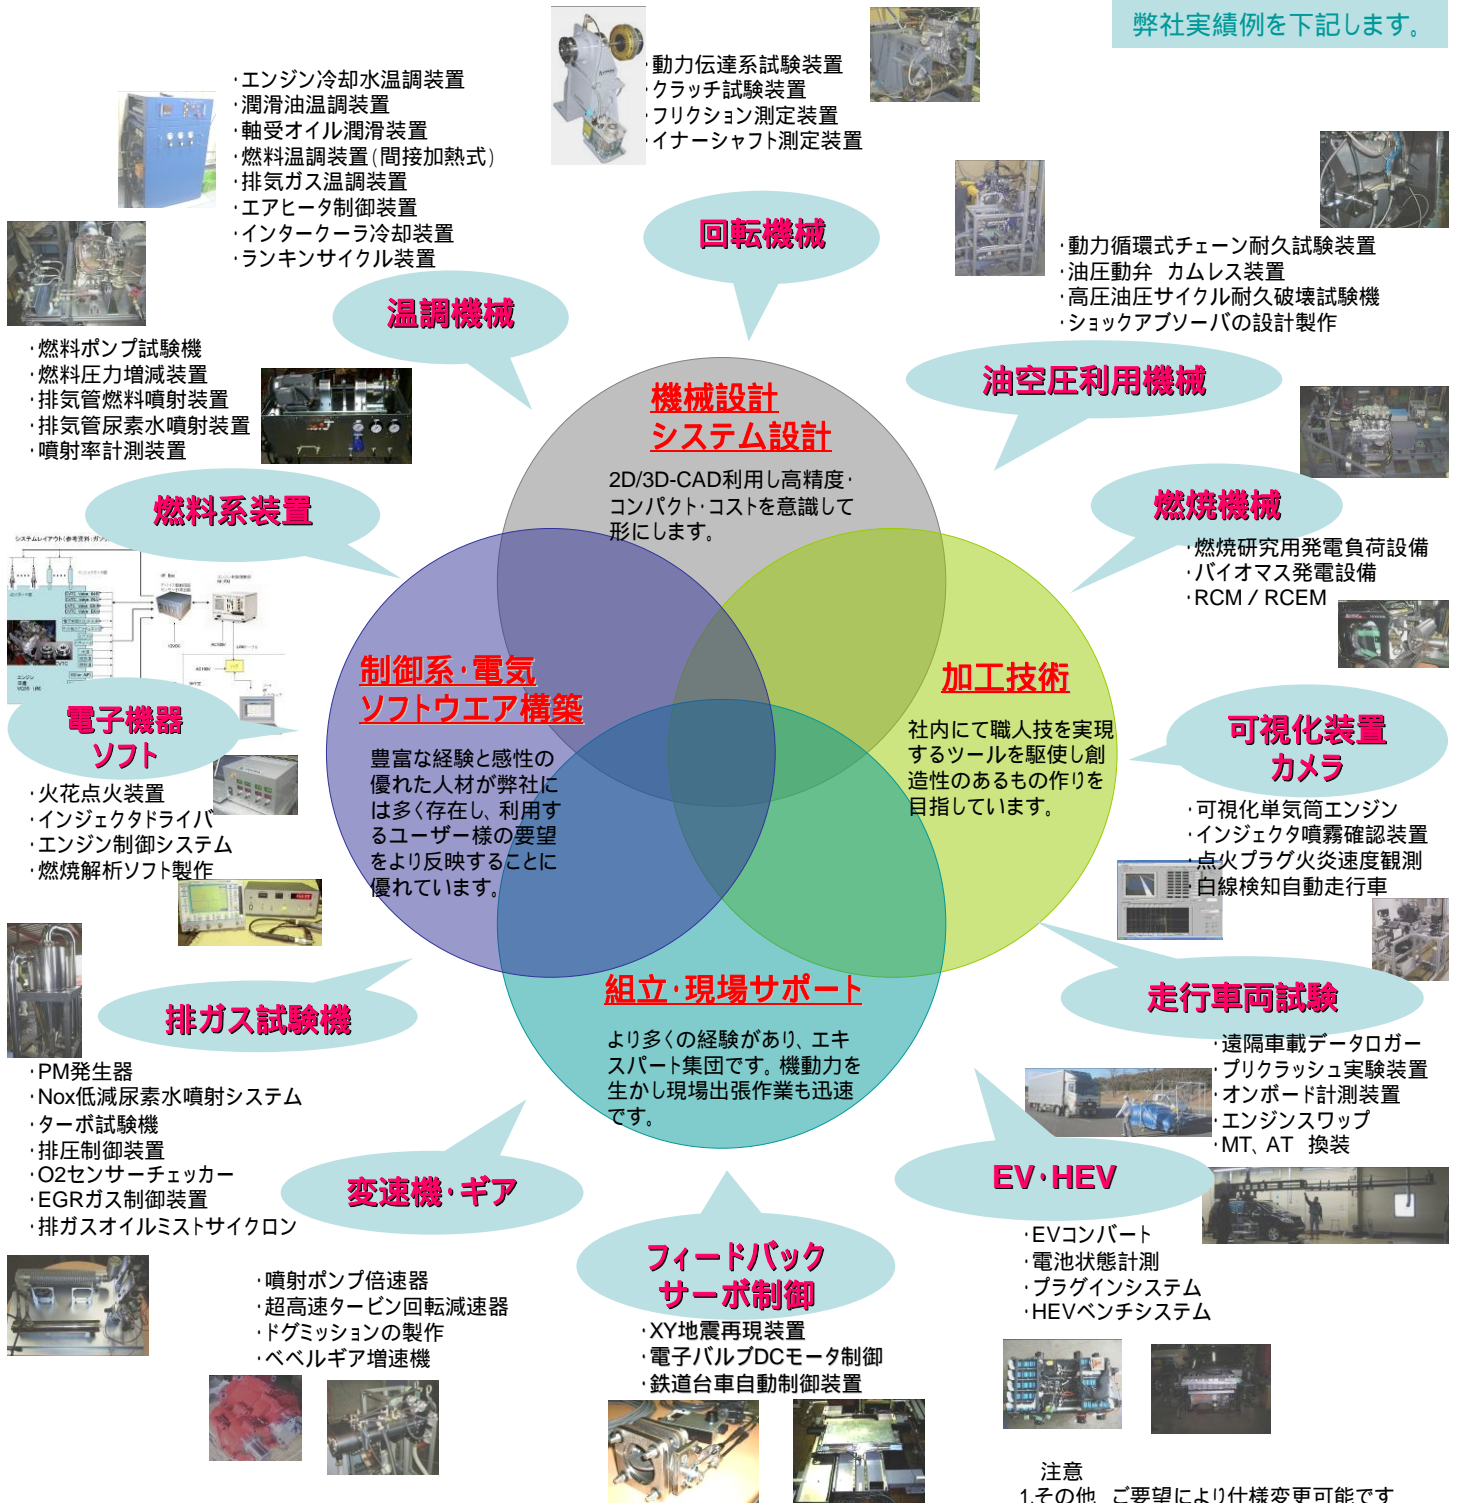

試験装置・実験装置 設計 / 製作

- ・各種試験装置・実験装置の設計製造販売から制御盤・電源盤等を含む操作系やソフトウェアの構築など様々な面でサポートいたします。
- ・社内試験設備・センサー・計測器等を利用した委託試験もOKです。
- ・自動車業界のみならず建築・鉄道・船舶・・・経験多数。
- ・装置の一部のみの利用や既存設備の改良などでも対応可能です。

弊社実績例を下記します。

- 注意
- 1.その他 ご要望により仕様変更可能です
 - 2.本カタログの内容は予告なく変更する場合がありますのでご了承ください